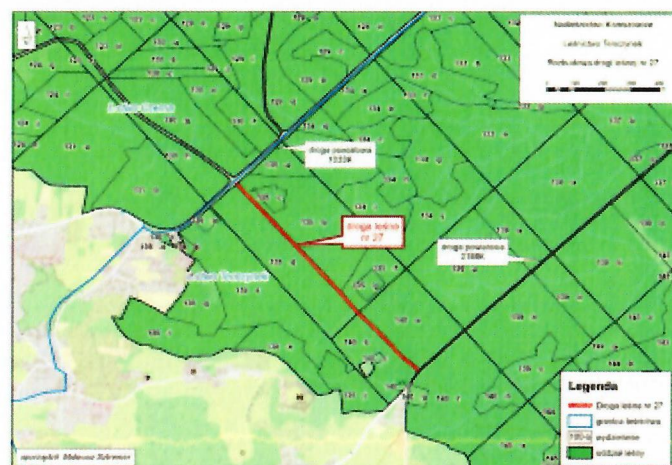

Nadleśnictwo Krzeszowice

W TYM MIEJSCU NOWĄ DROGĘ BUDUJE NADLEŚNICTWO KRZESZOWICE.

Nadleśnictwo Krzeszowice prowadzi rozbudowę drogi leśnej w Tenczynku.

-Odcinek łączący
Drogę Powiatową 1033K (Chrzanowska)
z Drogą Powiatową 2188K (Zamkowa)

-Termin zakończenia prac przewidziany
jest w grudniu 2021r.

Nadleśnictwo Krzeszowice ul. ul. Leśna 13, 32-080 Zabierzów, tel. 12 285 11 80
e-mail: krzeszowice@krakow.lasy.gov.pl, www.krzeszowice.krakow.lasy.gov.pl